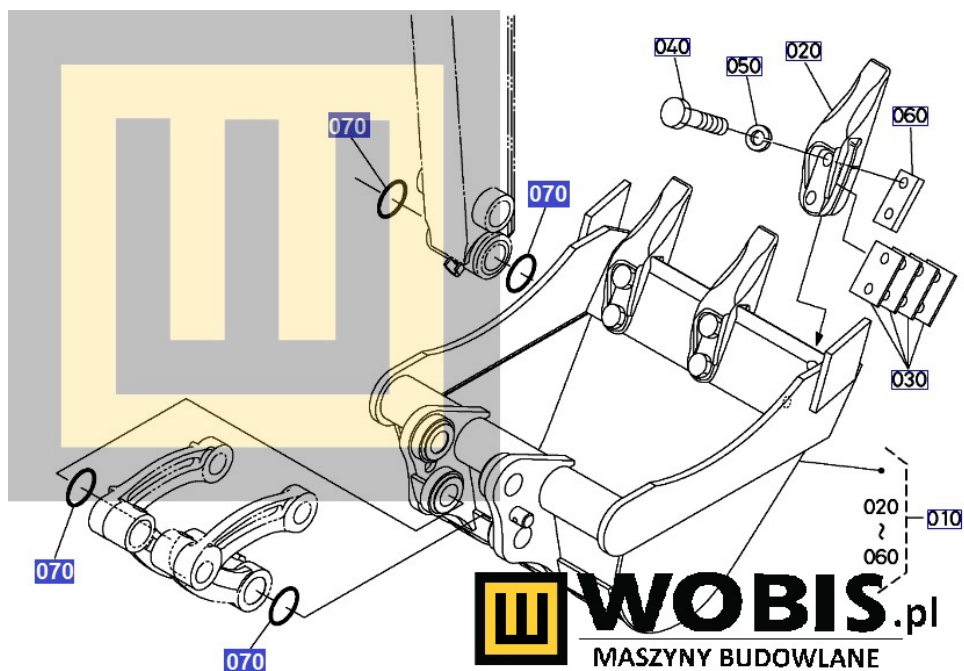

Zapewniamy części zamienne oraz materiały eksploatacyjne do wszystkich urządzeń i silników dostępnych w naszej firmie.

Jeżeli potrzebują Państwo dodatkowej informacji co do ceny, porady w doborze części, nie znacie Państwo dokładnie modelu czy typu maszyny to do Państwa dyspozycji pozostają specjaliści, którzy postarają się pomóc i doradzić.

Nasi pracownicy udzielą Państwu szczegółowych i fachowych porad. W razie wątpliwości zadaj pytanie, służymy pomocą. Dołożymy wszystkich starań, aby w jak najkrótszym czasie udzielić Państwu szczegółowej odpowiedzi.

Jeżeli Chcesz Zlecić naszemu autoryzowanemu serwisowi dokonanie przeglądu Twojej minikoparki KUBOTA Złóż zlecenie na stronie minikoparki.pro