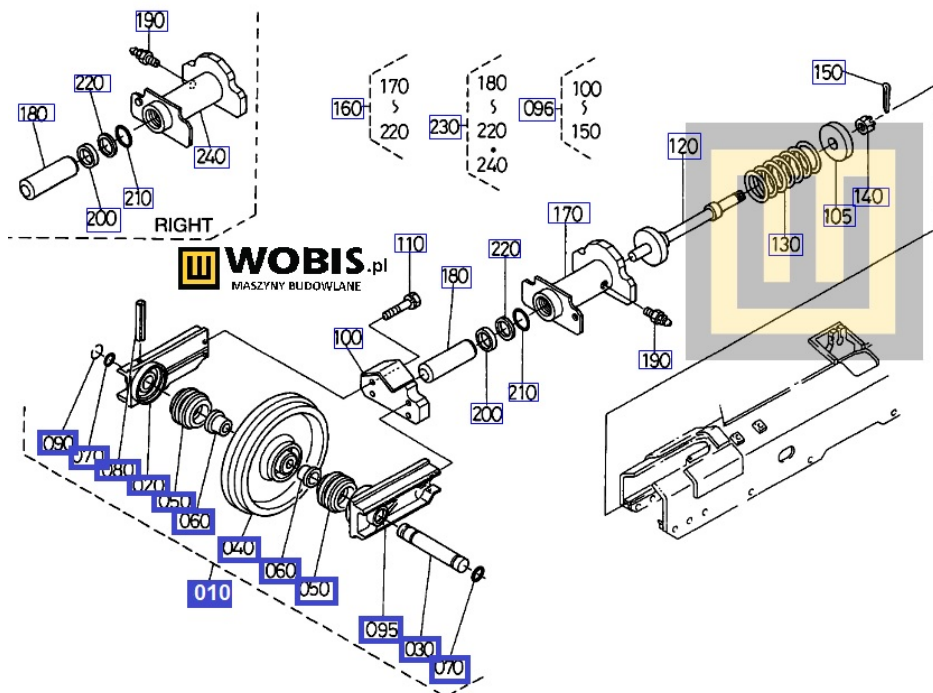

Zapewniamy części zamienne oraz materiały eksploatacyjne do wszystkich urządzeń i silników dostępnych w naszej firmie.

Jeżeli potrzebują Państwo dodatkowej informacji co do ceny, porady w doborze części, nie znacie Państwo dokładnie modelu czy typu maszyny to do Państwa dyspozycji pozostają specjaliści, którzy postarają się pomóc i doradzić.

Nasi pracownicy udzielą Państwu szczegółowych i fachowych porad. W razie wątpliwości zadaj pytanie, służymy pomocą. Dołożymy wszystkich starań, aby w jak najkrótszym czasie udzielić Państwu szczegółowej odpowiedzi.