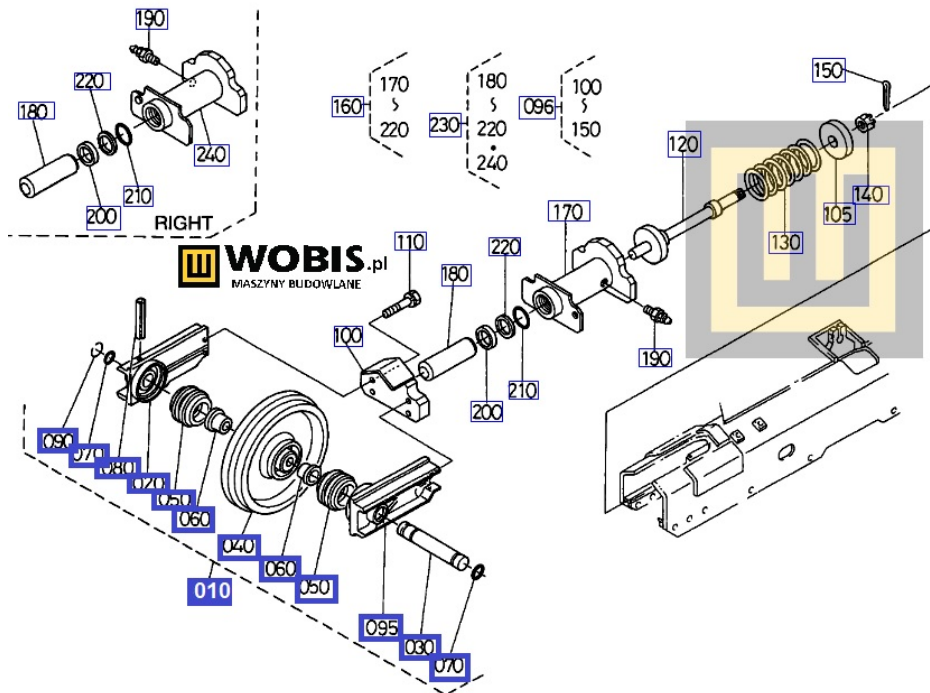

Zapewniamy części zamienne oraz materiały eksploatacyjne do wszystkich urządzeń i silników dostępnych w naszej firmie.

Jeżeli potrzebują Państwo dodatkowej informacji co do ceny, porady w doborze części, nie znacie Państwo dokładnie modelu czy typu maszyny to do Państwa dyspozycji pozostają specjaliści, którzy postarają się pomóc i doradzić.

Nasi pracownicy udzielą Państwu szczegółowych i fachowych porad. W razie wątpliwości zadaj pytanie, służymy pomocą. Dołożymy wszystkich starań, aby w jak najkrótszym czasie udzielić Państwu szczegółowej odpowiedzi.