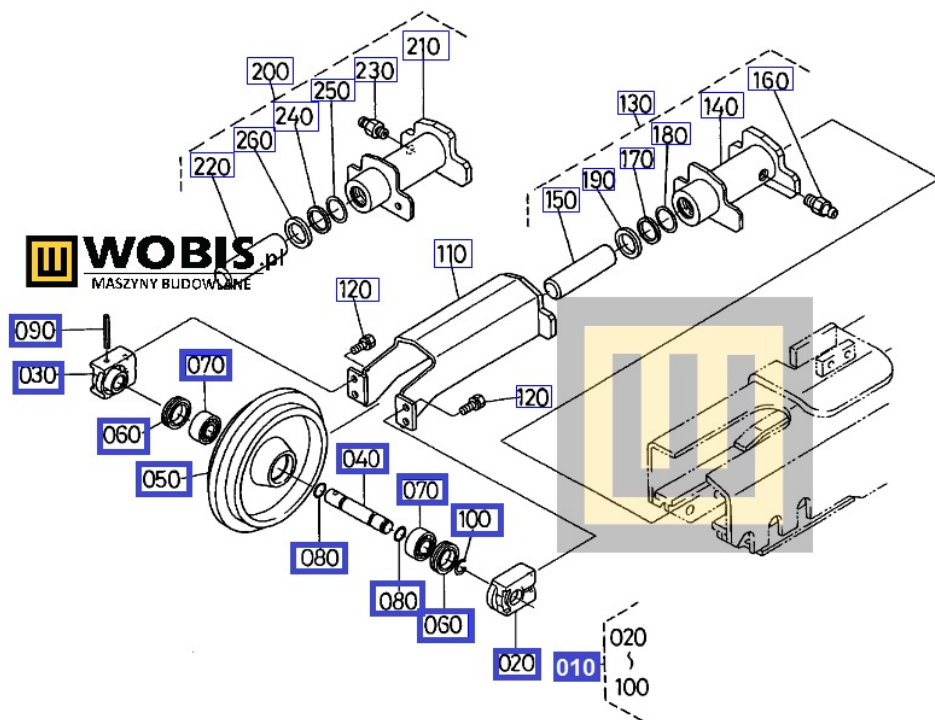

Zapewniamy części zamienne oraz materiały eksploatacyjne do wszystkich urządzeń i silników dostępnych w naszej firmie.

Jeżeli potrzebują Państwo dodatkowej informacji co do ceny, porady w doborze części, nie znacie Państwo dokładnie modelu czy typu maszyny to do Państwa dyspozycji pozostają specjaliści, którzy postarają się pomóc i doradzić.

Nasi pracownicy udzielą Państwu szczegółowych i fachowych porad. W razie wątpliwości zadaj pytanie, służymy pomocą. Dołożymy wszystkich starań, aby w jak najkrótszym czasie udzielić Państwu szczegółowej odpowiedzi.