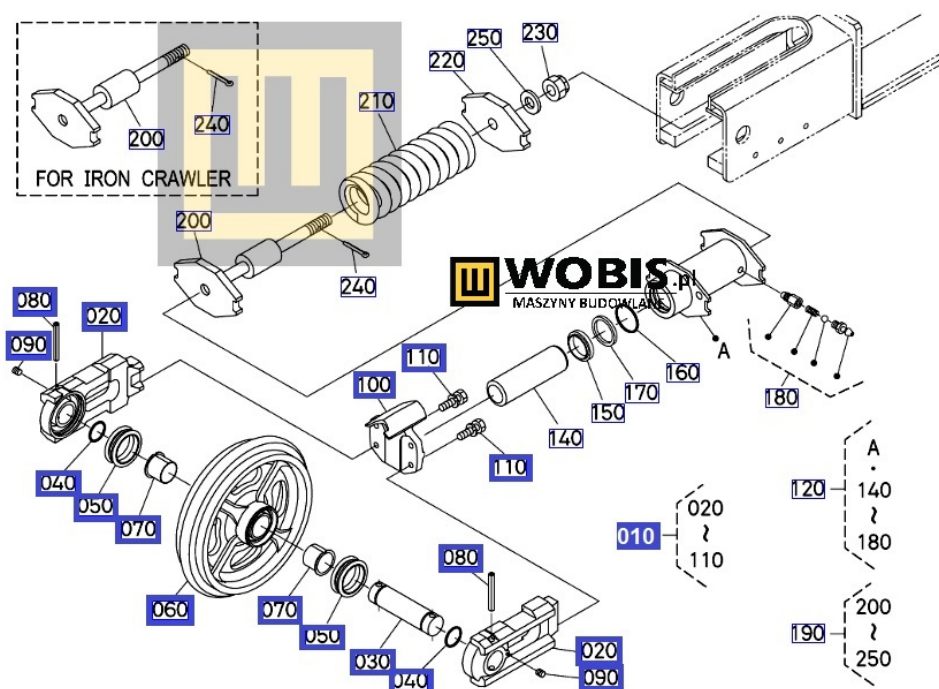

Zapewniamy części zamienne oraz materiały eksploatacyjne do wszystkich urządzeń i silników dostępnych w naszej firmie.

Jeżeli potrzebują Państwo dodatkowej informacji co do ceny, porady w doborze części, nie znacie Państwo dokładnie modelu czy typu maszyny to do Państwa dyspozycji pozostają specjaliści, którzy postarają się pomóc i doradzić.

Nasi pracownicy udzielą Państwu szczegółowych i fachowych porad. W razie wątpliwości zadaj pytanie, służymy pomocą. Dołożymy wszystkich starań, aby w jak najkrótszym czasie udzielić Państwu szczegółowej odpowiedzi.