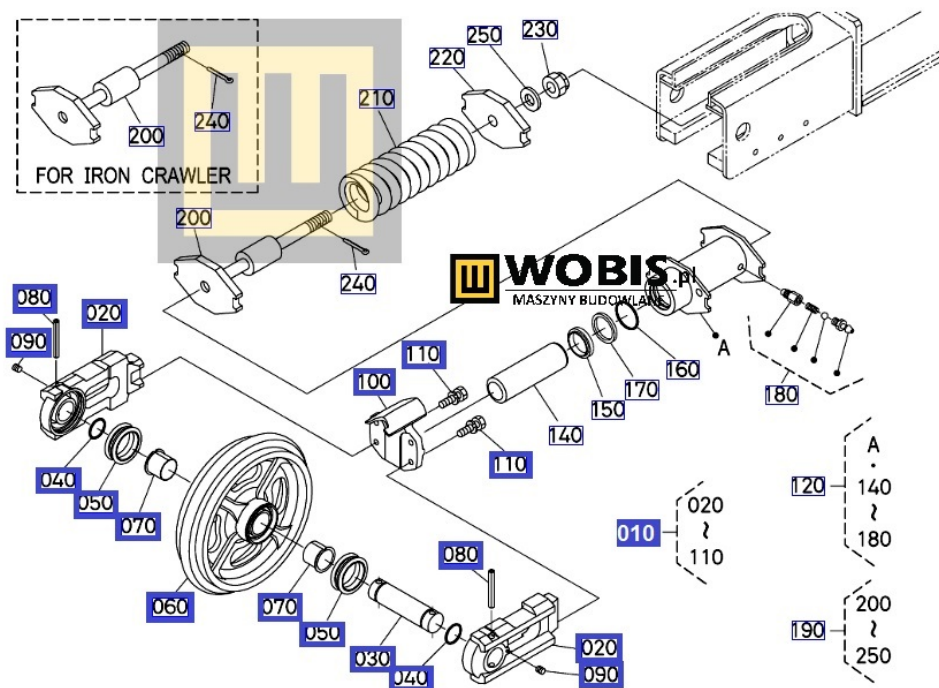

Zapewniamy części zamienne oraz materiały eksploatacyjne do wszystkich urządzeń i silników dostępnych w naszej firmie.

Jeżeli potrzebują Państwo dodatkowej informacji co do ceny, porady w doborze części, nie znacie Państwo dokładnie modelu czy typu maszyny to do Państwa dyspozycji pozostają specjaliści, którzy postarają się pomóc i doradzić.

Nasi pracownicy udzielą Państwu szczegółowych i fachowych porad. W razie wątpliwości zadaj pytanie, służymy pomocą. Dołożymy wszystkich starań, aby w jak najkrótszym czasie udzielić Państwu szczegółowej odpowiedzi.