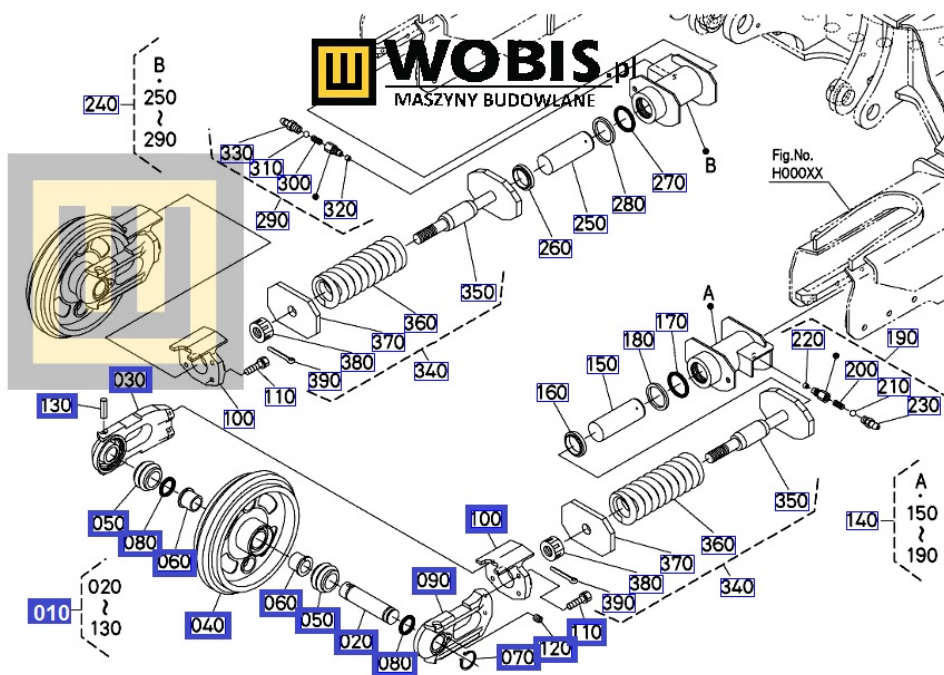

Zapewniamy części zamienne oraz materiały eksploatacyjne do wszystkich urządzeń i silników dostępnych w naszej firmie.

Jeżeli potrzebują Państwo dodatkowej informacji co do ceny, porady w doborze części, nie znacie Państwo dokładnie modelu czy typu maszyny to do Państwa dyspozycji pozostają specjaliści, którzy postarają się pomóc i doradzić.

Nasi pracownicy udzielą Państwu szczegółowych i fachowych porad. W razie wątpliwości zadaj pytanie, służymy pomocą. Dołożymy wszystkich starań, aby w jak najkrótszym czasie udzielić Państwu szczegółowej odpowiedzi.