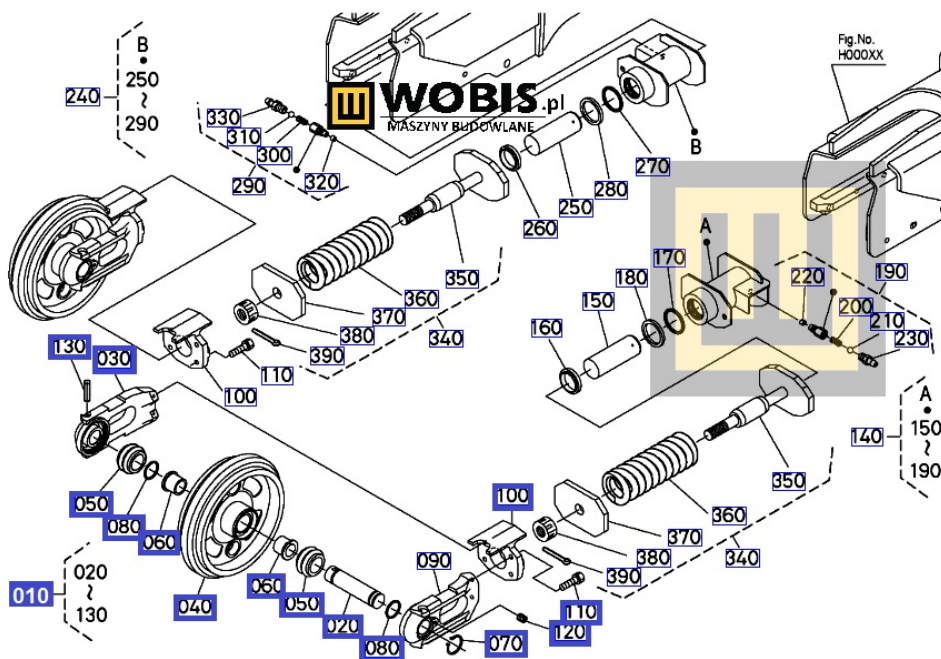

Zapewniamy części zamienne oraz materiały eksploatacyjne do wszystkich urządzeń i silników dostępnych w naszej firmie.

Jeżeli potrzebują Państwo dodatkowej informacji co do ceny, porady w doborze części, nie znacie Państwo dokładnie modelu czy typu maszyny to do Państwa dyspozycji pozostają specjaliści, którzy postarają się pomóc i doradzić.

Nasi pracownicy udzielą Państwu szczegółowych i fachowych porad. W razie wątpliwości zadaj pytanie, służymy pomocą. Dołożymy wszystkich starań, aby w jak najkrótszym czasie udzielić Państwu szczegółowej odpowiedzi.