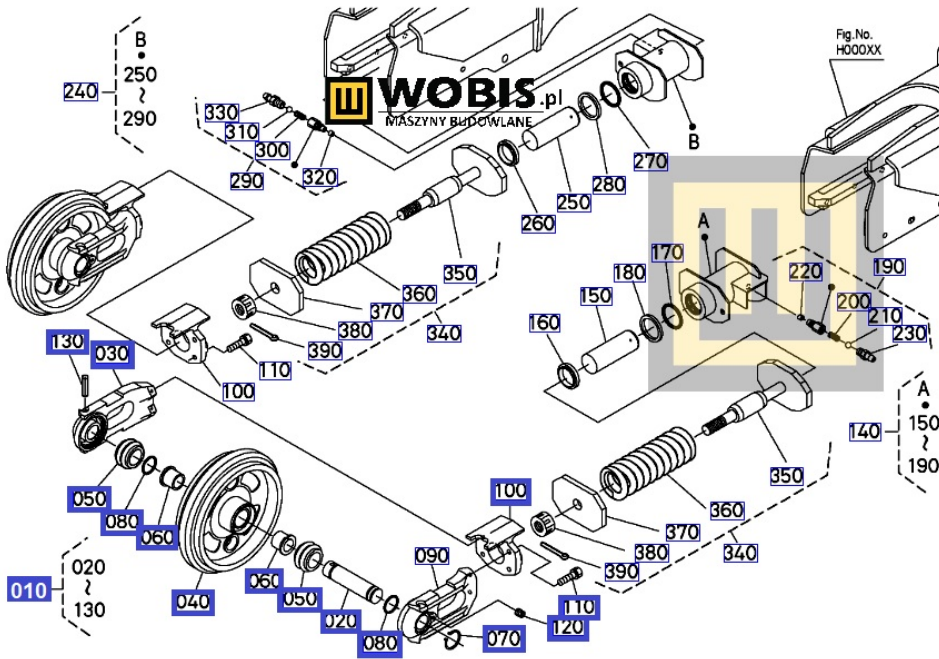

Zapewniamy części zamienne oraz materiały eksploatacyjne do wszystkich urządzeń i silników dostępnych w naszej firmie.

Jeżeli potrzebują Państwo dodatkowej informacji co do ceny, porady w doborze części, nie znacie Państwo dokładnie modelu czy typu maszyny to do Państwa dyspozycji pozostają specjaliści, którzy postarają się pomóc i doradzić.

Nasi pracownicy udzielą Państwu szczegółowych i fachowych porad. W razie wątpliwości zadaj pytanie, służymy pomocą. Dołożymy wszystkich starań, aby w jak najkrótszym czasie udzielić Państwu szczegółowej odpowiedzi.