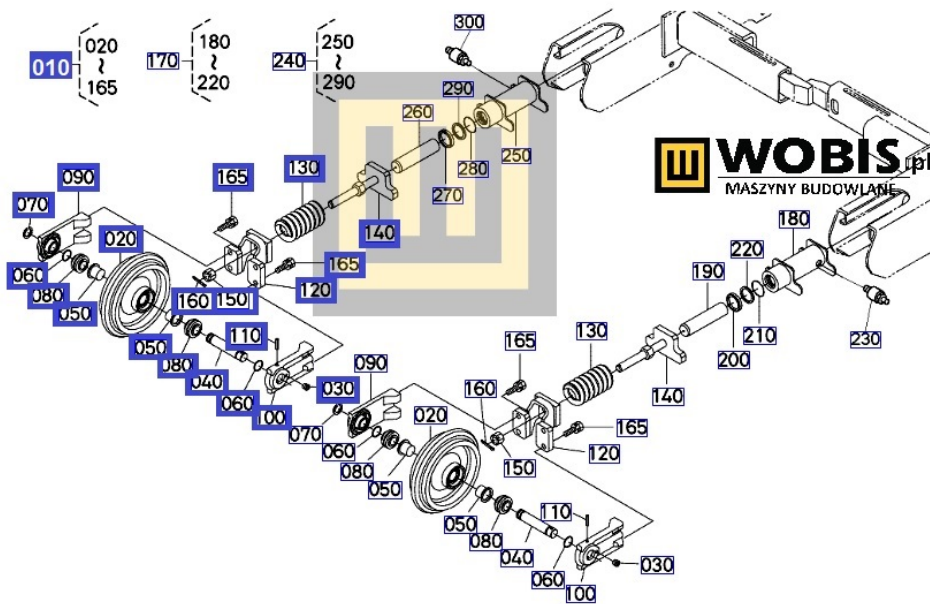

Zapewniamy części zamienne oraz materiały eksploatacyjne do wszystkich urządzeń i silników dostępnych w naszej firmie.

Jeżeli potrzebują Państwo dodatkowej informacji co do ceny, porady w doborze części, nie znacie Państwo dokładnie modelu czy typu maszyny to do Państwa dyspozycji pozostają specjaliści, którzy postarają się pomóc i doradzić.

Nasi pracownicy udzielą Państwu szczegółowych i fachowych porad. W razie wątpliwości zadaj pytanie, służymy pomocą. Dołożymy wszystkich starań, aby w jak najkrótszym czasie udzielić Państwu szczegółowej odpowiedzi.