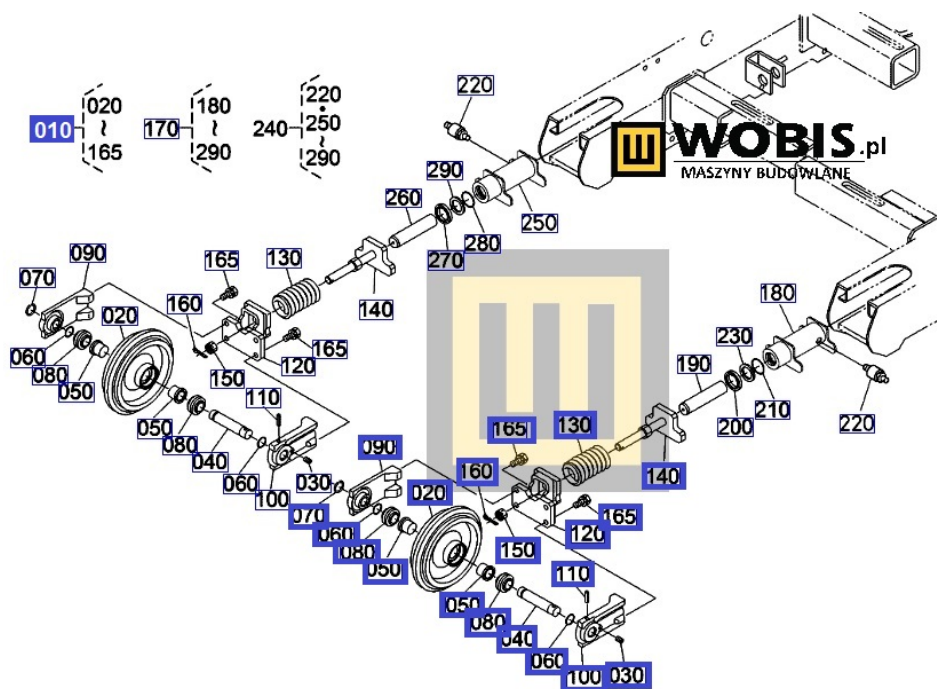

Zapewniamy części zamienne oraz materiały eksploatacyjne do wszystkich urządzeń i silników dostępnych w naszej firmie.

Jeżeli potrzebują Państwo dodatkowej informacji co do ceny, porady w doborze części, nie znacie Państwo dokładnie modelu czy typu maszyny to do Państwa dyspozycji pozostają specjaliści, którzy postarają się pomóc i doradzić.

Nasi pracownicy udzielą Państwu szczegółowych i fachowych porad. W razie wątpliwości zadaj pytanie, służymy pomocą. Dołożymy wszystkich starań, aby w jak najkrótszym czasie udzielić Państwu szczegółowej odpowiedzi.