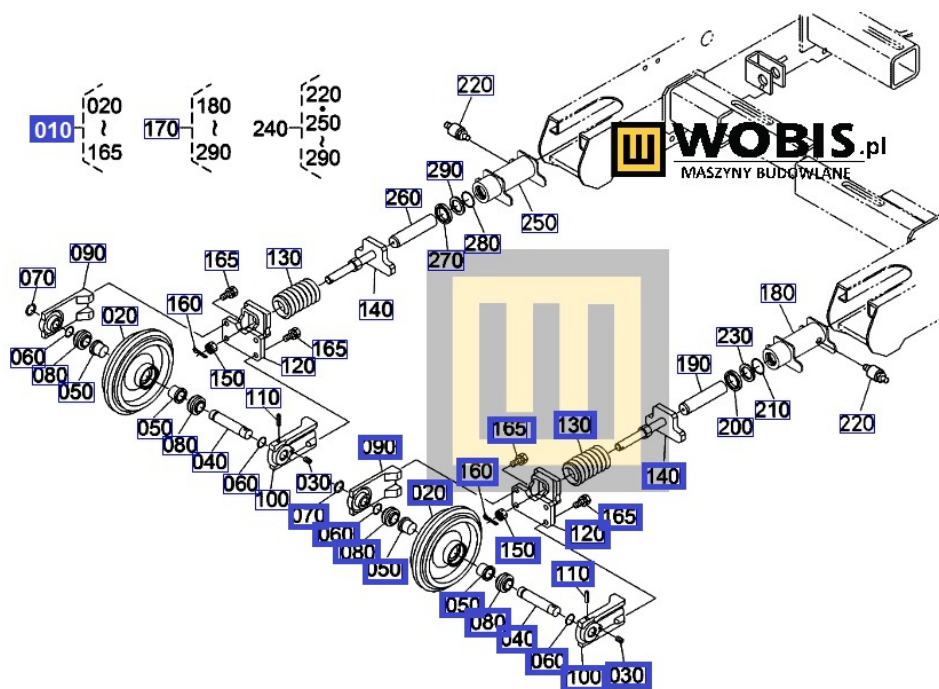

Zapewniamy części zamienne oraz materiały eksploatacyjne do wszystkich urządzeń i silników dostępnych w naszej firmie.

Jeżeli potrzebują Państwo dodatkowej informacji co do ceny, porady w doborze części, nie znacie Państwo dokładnie modelu czy typu maszyny to do Państwa dyspozycji pozostają specjaliści, którzy postarają się pomóc i doradzić.

Nasi pracownicy udzielą Państwu szczegółowych i fachowych porad. W razie wątpliwości zadaj pytanie, służymy pomocą. Dołożymy wszystkich starań, aby w jak najkrótszym czasie udzielić Państwu szczegółowej odpowiedzi.