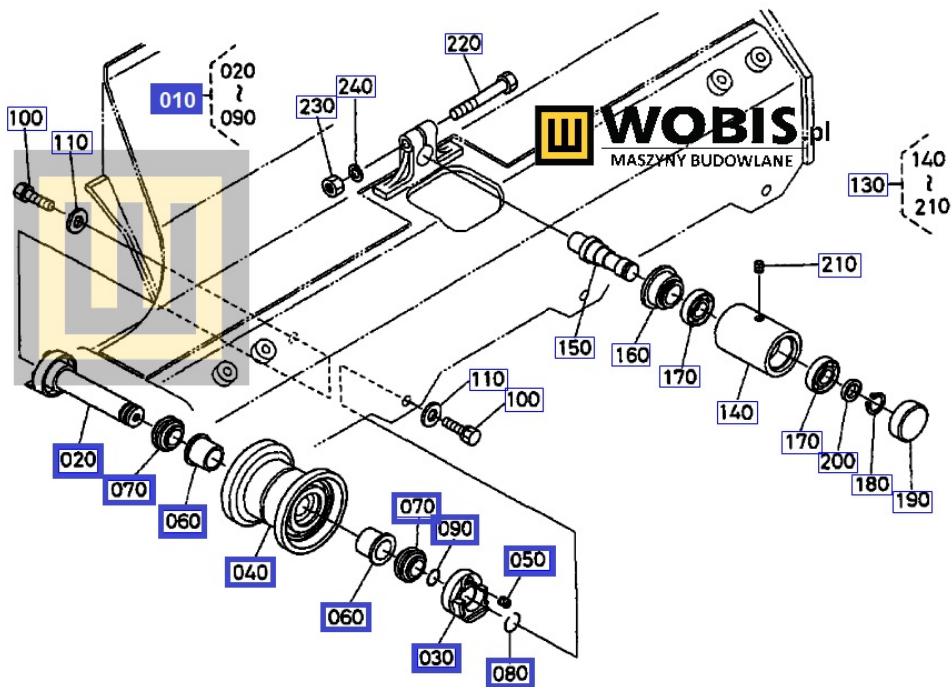

Zapewniamy części zamienne oraz materiały eksploatacyjne do wszystkich urządzeń i silników dostępnych w naszej firmie.

Jeżeli potrzebują Państwo dodatkowej informacji co do ceny, porady w doborze części, nie znacie Państwo dokładnie modelu czy typu maszyny to do Państwa dyspozycji pozostają specjaliści, którzy postarają się pomóc i doradzić.

Nasi pracownicy udzielą Państwu szczegółowych i fachowych porad. W razie wątpliwości zadaj pytanie, służymy pomocą. Dołożymy wszystkich starań, aby w jak najkrótszym czasie udzielić Państwu szczegółowej odpowiedzi.