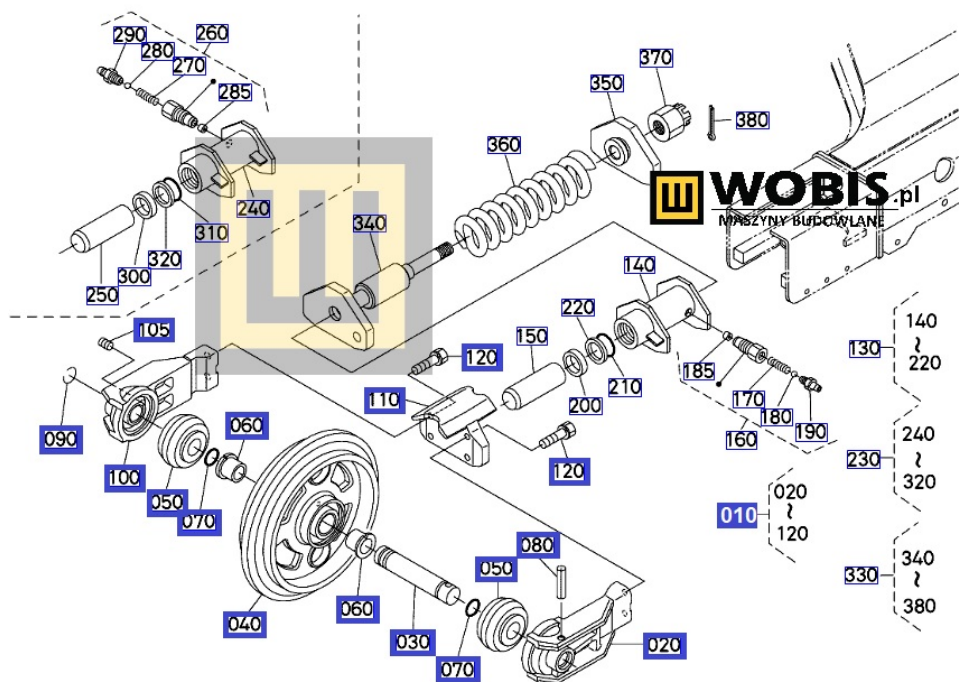

Zapewniamy części zamienne oraz materiały eksploatacyjne do wszystkich urządzeń i silników dostępnych w naszej firmie.

Jeżeli potrzebują Państwo dodatkowej informacji co do ceny, porady w doborze części, nie znacie Państwo dokładnie modelu czy typu maszyny to do Państwa dyspozycji pozostają specjaliści, którzy postarają się pomóc i doradzić.

Nasi pracownicy udzielą Państwu szczegółowych i fachowych porad. W razie wątpliwości zadaj pytanie, służymy pomocą. Dołożymy wszystkich starań, aby w jak najkrótszym czasie udzielić Państwu szczegółowej odpowiedzi.