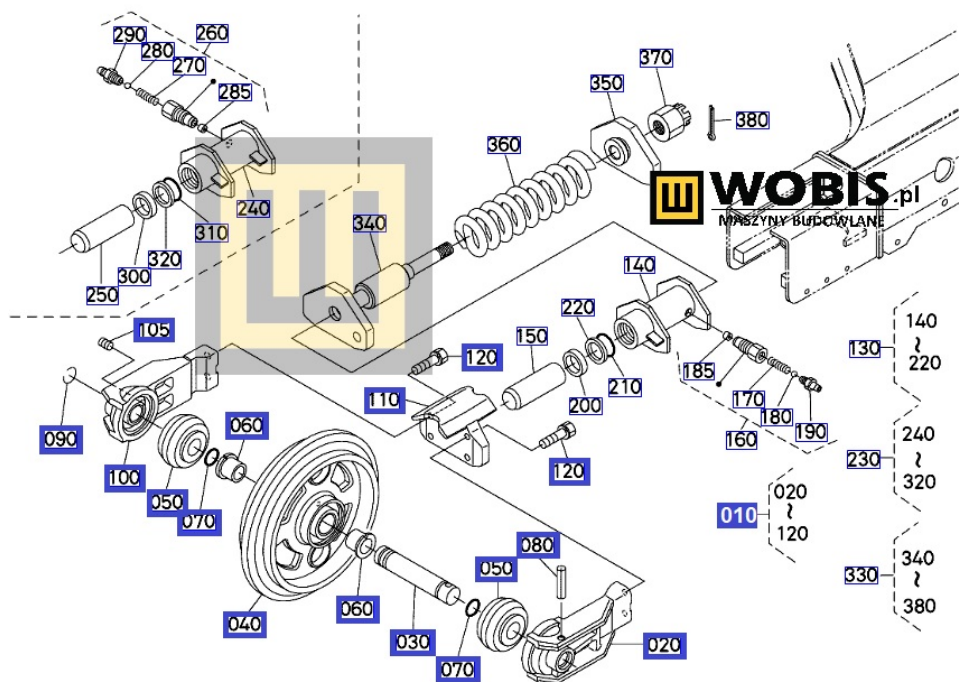

## Napinacz kompletny KUBOTA KX121-3 KX42-4 - RD15821302

Cena brutto	<b>3 902,91 zł</b>
Cena netto	<b>3 173,10 zł</b>
Dostępność	<b>Zapytaj o dostępność</b>
Numer katalogowy	<b>RD15821302</b>
Kod producenta	<b>RD158-21302</b>
Producent	<b>KUBOTA Baumaschinen GmbH</b>

#### **Napinacz kompletny KUBOTA KX121-3 KX42-4 RD15821302**

Pasuje do KUBOTA:

**KX42-4**  
**KX121-3**

Produkt oryginalny, fabrycznie nowy, numer katalogowy **RD15821302**

Szanowni Państwo jeśli istnieje cień wątpliwości co **części/elementu** do Państwa **urządzenia/maszyny**, to w razie wątpliwości prosimy o kontakt i podanie numeru seryjnego **maszyny/silnika**, co pozwoli na uniknięcie pomyłki. Oferta dotyczy jednej sztuki oferowanego przedmiotu.