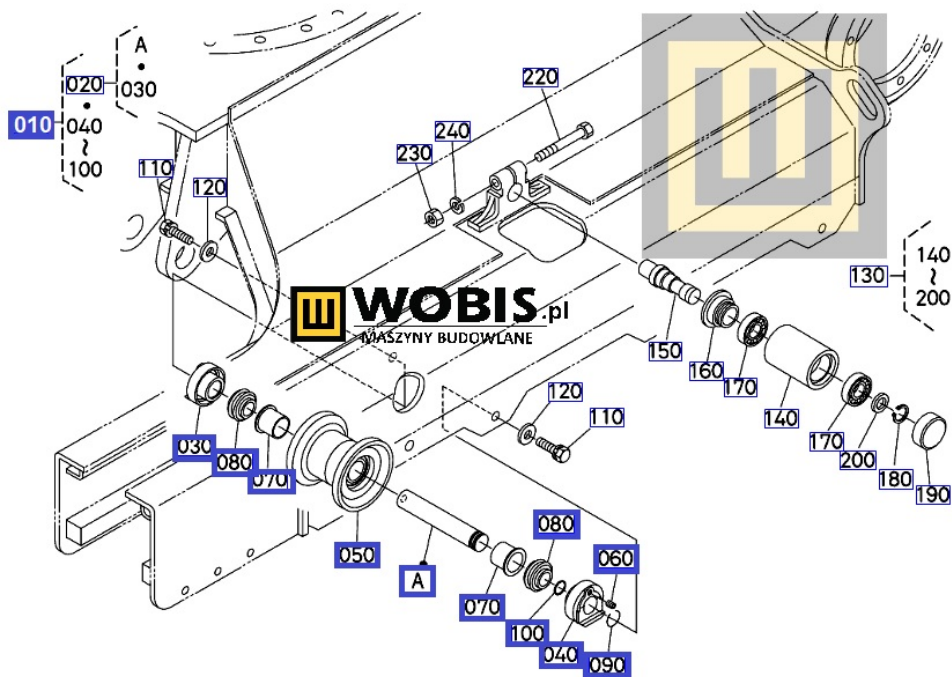

Zapewniamy części zamienne oraz materiały eksploatacyjne do wszystkich urządzeń i silników dostępnych w naszej firmie.

Jeżeli potrzebują Państwo dodatkowej informacji co do ceny, porady w doborze części, nie znacie Państwo dokładnie modelu czy typu maszyny to do Państwa dyspozycji pozostają specjaliści, którzy postarają się pomóc i doradzić.

Nasi pracownicy udzielą Państwu szczegółowych i fachowych porad. W razie wątpliwości zadaj pytanie, służymy pomocą. Dołożymy wszystkich starań, aby w jak najkrótszym czasie udzielić Państwu szczegółowej odpowiedzi.