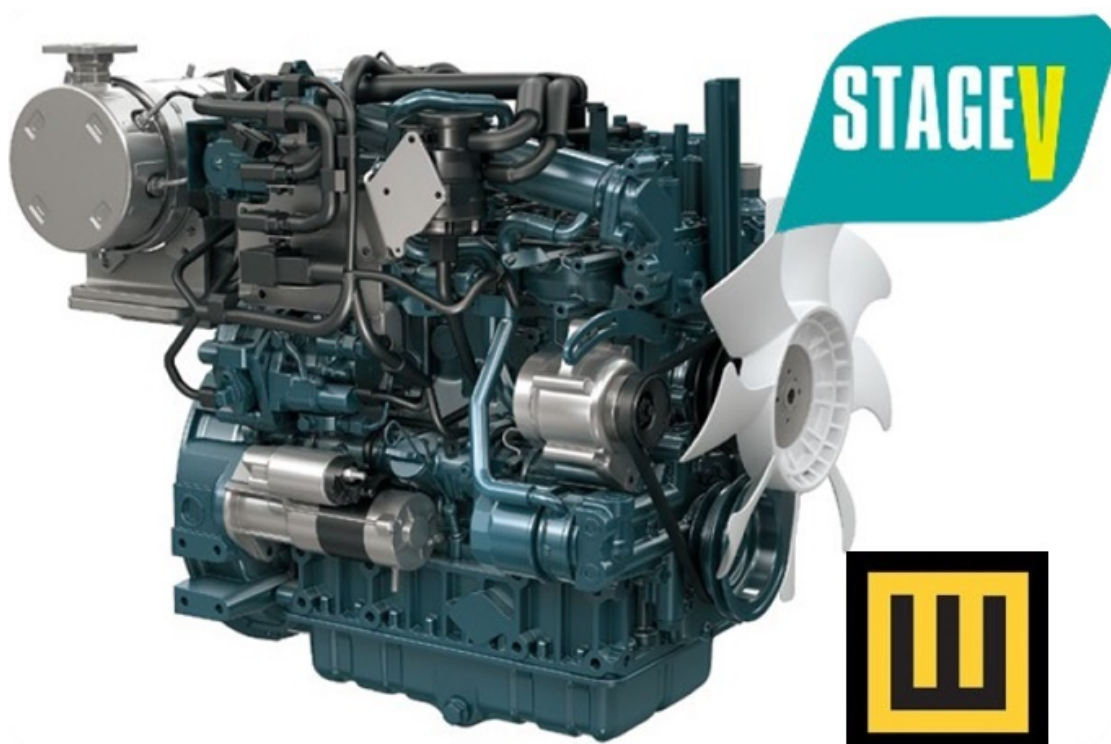

Silnik i moc