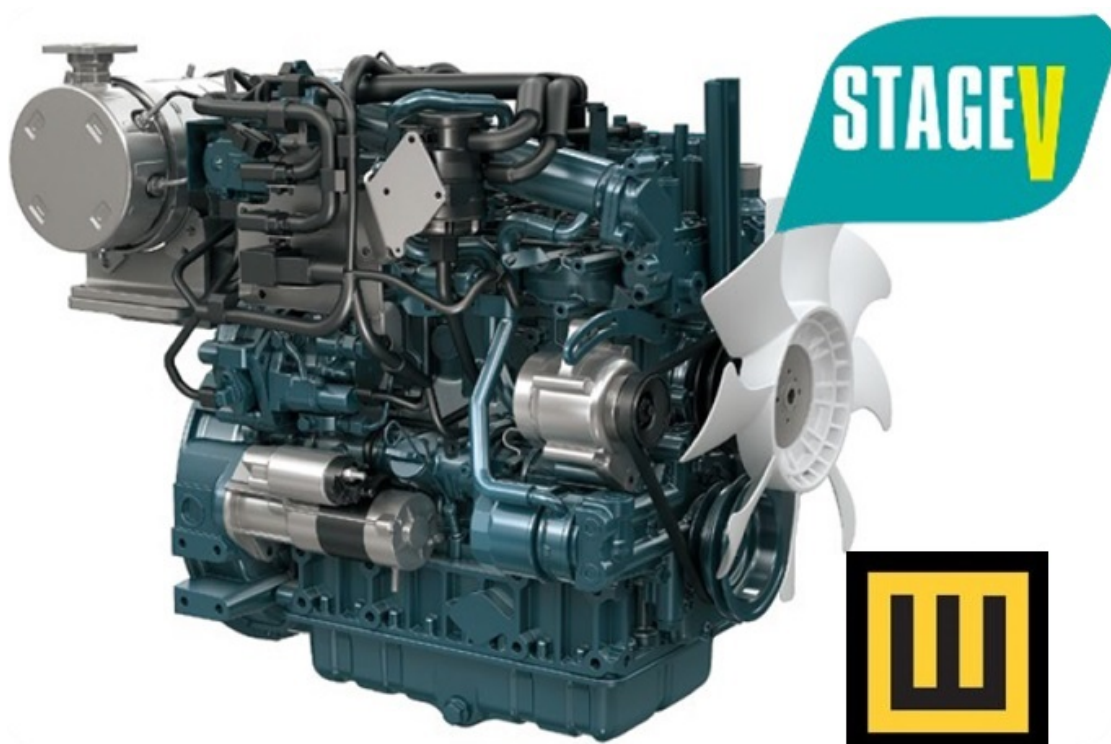

Dostępność

Na zamówienie

Kod producenta

KX060-5

Producent

KUBOTA Baumaschinen GmbH

Opis produktu

5636 kg
Waga Maszyny

3,94 m
Głębokość kopania

NOWOŚĆ - **Minikoparka KUBOTA KX060-5** to 5-tonowa minikoparka. Nowy model to następca minikoparki KUBOTA KX057-4. Model Kubota KX060-5 oferuje nowy system kontroli maszyny, dostarcza/zapewnia nowe poziomy wydajności, komfortu jak i bezpieczeństwa w zakresie prac. Wszystkie nowe modele minikoparek KUBOTA, mają na nowo zaprojektowane wnętrza, elementy zewnętrzne i oferują nowe rozwiązania technologiczn

Nowy pulpit, nowe rozwiązania

Nowe, lepiej wykończone wnętrze, brak widocznych śrub, mniejsze przerwy między konsolami robią wrażenie "luksusowego". Maszyna budowlana również może być wykończona estetycznie. Podwójnie regulowana konsola zapewnia dobranie najlepszej pozycji przez operatora. Można nie tylko przesunąć siedzenie, ale również całą konsolę sterowniczą. Nowo zaprojektowana konsola zapewnia łatwiejsze kierowanie Minikoparką KUBOTA KX060-5. Pokrętko jak i wszystkie przełączniki są skoncentrowane w pobliżu prawego podłokietnika, co wpływa na większą mobilność w kierowaniu maszyną. Kolorowy duży 7 calowy wyświetlacz dopełnia całości.

Silnik i moc

Nowe, lepiej wykończone wnętrze, brak widocznych śrub, mniejsze przerwy między konsolami robią wrażenie "luksusowego". Maszyna budowlana również może być wykończona estetycznie. Podwójnie regulowana konsola zapewnia dobranie najlepszej pozycji przez operatora. Można nie tylko przesunąć siedzisko, ale również całą konsolę sterowniczą. Nowo zaprojektowana konsola zapewnia łatwiejsze kierowanie Minikoparką KUBOTA KX060-5. Pokrętko jak i wszystkie przełączniki są skoncentrowane w pobliżu prawego podłokietnika, co wpływa na większą mobilność w kierowaniu maszyną. Kolorowy duży 7 calowy wyświetlacz dopełnia całości.