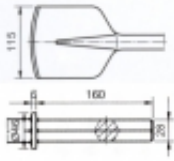

Dane aktualne na dzień: 25-04-2026 00:43

Link do produktu: <https://www.sklepwobis.pl/lopatka-28x160-s-115280mm-912545-p-639.html>

Łopatka 28x160 s 115/280mm - 912545

Cena brutto	239,85 zł
Cena netto	195,00 zł
Dostępność	Na zamówienie
Numer katalogowy	912545
Producent	towary

Opis produktu

Łopatka 28x160 s 115/280 mm_912545

UWAGA - Wysyłka maksymalnie 4 sztuki w paczce.