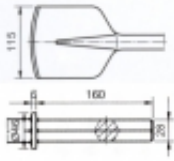

Dane aktualne na dzień: 13-06-2026 13:26

Link do produktu: <https://www.sklepwobis.pl/lopatka-28x160-s-115280mm-912545-p-639.html>

Łopatkka 28x160 s 115/280mm - 912545

Cena brutto	239,85 zł
Cena netto	195,00 zł
Dostępność	Na zamówienie
Numer katalogowy	912545
Producent	towary

Opis produktu

Łopatkka 28x160 s 115/280 mm_912545

UWAGA - Wysyłka maksymalnie 4 sztuki w paczce.