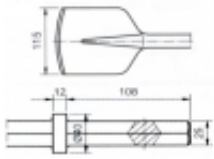

Dane aktualne na dzień: 25-04-2026 01:02

Link do produktu: <https://www.sklepwobis.pl/lopatka-25x108-s-115280mm-p-628.html>

Łopatka 25x108 s 115/280mm

Cena brutto	233,70 zł
Cena netto	190,00 zł
Dostępność	Na zamówienie
Numer katalogowy	910435
Producent	towary

Opis produktu

Łopatka 25x108 s 115/280mm_910435

Uwaga - Wysyłka maksymalnie 4 sztuki w paczce.