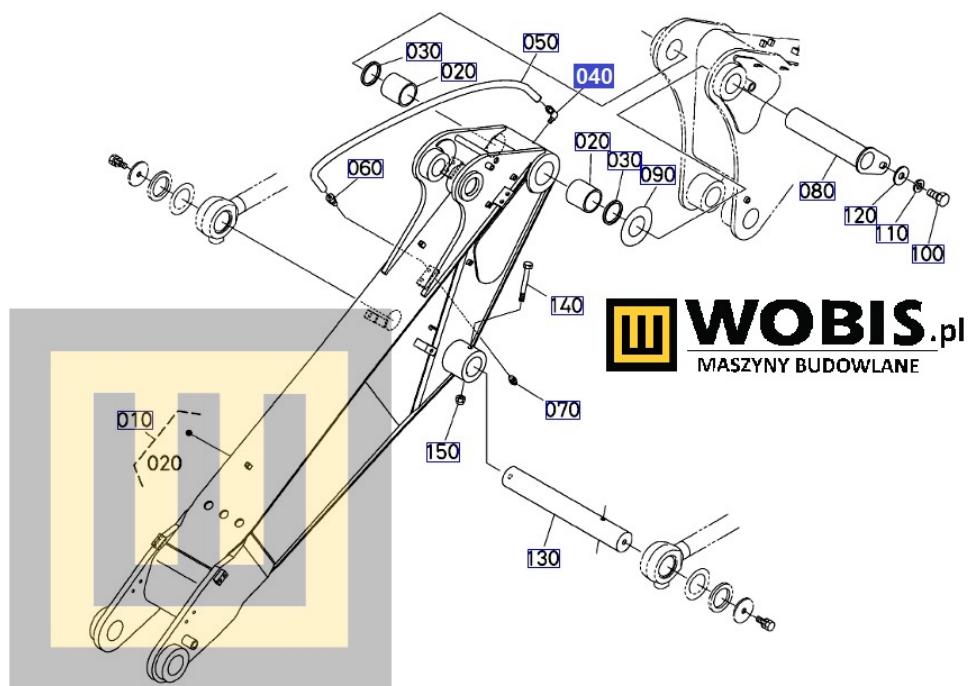

Zapewniamy części zamienne oraz materiały eksploatacyjne do wszystkich urządzeń i silników dostępnych w naszej firmie.

Jeżeli potrzebują Państwo dodatkowej informacji co do ceny, porady w doborze części, nie znacie Państwo dokładnie modelu czy typu maszyny to do Państwa dyspozycji pozostają specjaliści, którzy postarają się pomóc i doradzić.

Nasi pracownicy udzielą Państwu szczegółowych i fachowych porad. W razie wątpliwości zadaj pytanie, służymy pomocą. Dołożymy wszystkich starań, aby w jak najkrótszym czasie udzielić Państwu szczegółowej odpowiedzi.

Jeżeli Chcesz Zlecić naszemu autoryzowanemu serwisowi dokonanie przeglądu Twojej minikoparki KUBOTA Złóż zlecenie na stronie minikoparki.pro