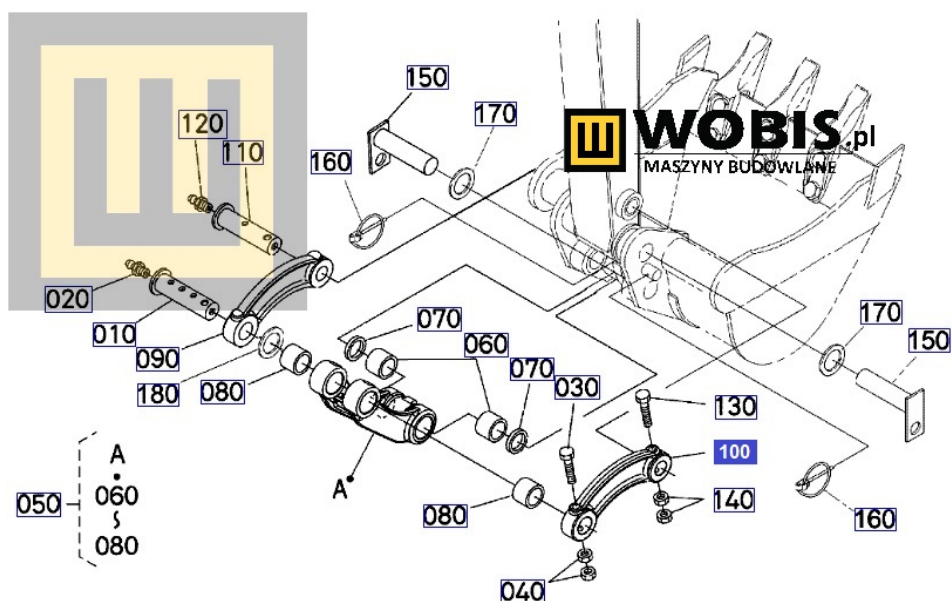

Zapewniamy części zamienne oraz materiały eksploatacyjne **do wszystkich urządzeń i silników dostępnych w naszej firmie.**

Jeżeli potrzebują Państwo dodatkowej informacji co do ceny, porady w doborze części, nie znacie Państwo dokładnie modelu czy typu maszyny to do Państwa dyspozycji pozostają specjaliści, którzy postarają się pomóc i doradzić.

Nasi pracownicy udzielą Państwu szczegółowych i fachowych porad. W razie wątpliwości zadaj pytanie, służymy pomocą. Dołożymy wszystkich starań, aby w jak najkrótszym czasie udzielić Państwu szczegółowej odpowiedzi.