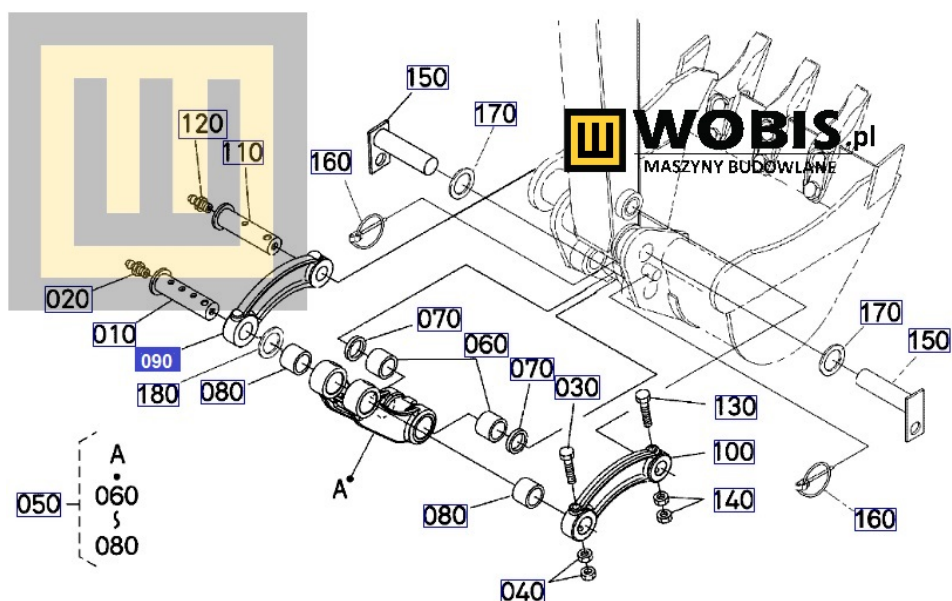

Zapewniamy części zamienne oraz materiały eksploatacyjne do wszystkich urządzeń i silników dostępnych w naszej firmie.

Jeżeli potrzebują Państwo dodatkowej informacji co do ceny, porady w doborze części, nie znacie Państwo dokładnie modelu czy typu maszyny to do Państwa dyspozycji pozostają specjaliści, którzy postarają się pomóc i doradzić.

Nasi pracownicy udzielą Państwu szczegółowych i fachowych porad. W razie wątpliwości zadaj pytanie, służymy pomocą. Dołożymy wszystkich starań, aby w jak najkrótszym czasie udzielić Państwu szczegółowej odpowiedzi.

Jeżeli Chcesz Zlecić naszemu autoryzowanemu serwisowi dokonanie przeglądu Twojej minikoparki KUBOTA Złóż zlecenie na stronie minikoparki.pro