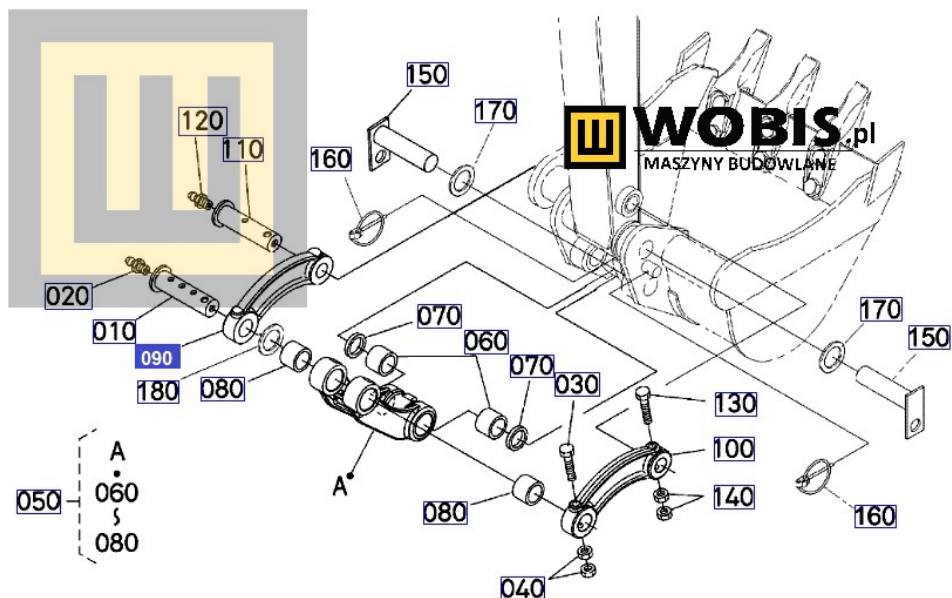

Zapewniamy części zamienne oraz materiały eksploatacyjne do wszystkich urządzeń i silników dostępnych w naszej firmie.

Jeżeli potrzebują Państwo dodatkowej informacji co do ceny, porady w doborze części, nie znacie Państwo dokładnie modelu czy typu maszyny to do Państwa dyspozycji pozostają specjaliści, którzy postarają się pomóc i doradzić.

Nasi pracownicy udzielą Państwu szczegółowych i fachowych porad. W razie wątpliwości zadaj pytanie, służymy pomocą. Dołożymy wszystkich starań, aby w jak najkrótszym czasie udzielić Państwu szczegółowej odpowiedzi.

Jeżeli Chcesz Zlecić naszemu autoryzowanemu serwisowi dokonanie przeglądu Twojej minikoparki KUBOTA Złóż zlecenie na stronie minikoparki.pro