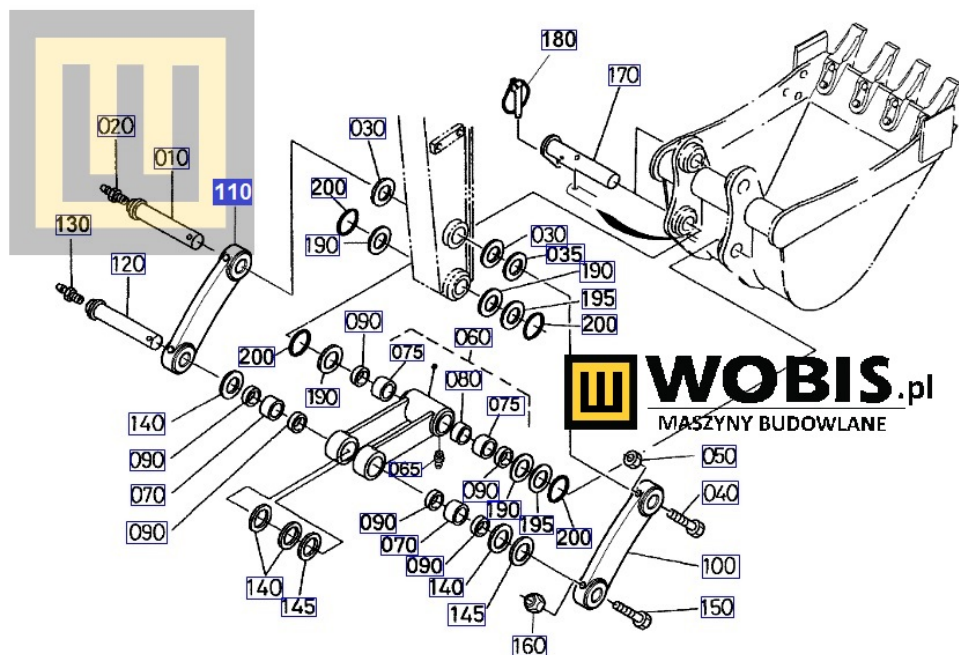

Zapewniamy części zamienne oraz materiały eksploatacyjne do wszystkich urządzeń i silników dostępnych w naszej firmie.

Jeżeli potrzebują Państwo dodatkowej informacji co do ceny, porady w doborze części, nie znacie Państwo dokładnie modelu czy typu maszyny to do Państwa dyspozycji pozostają specjaliści, którzy postarają się pomóc i doradzić.

Nasi pracownicy udzielą Państwu szczegółowych i fachowych porad. W razie wątpliwości zadaj pytanie, służymy pomocą. Dołożymy wszystkich starań, aby w jak najkrótszym czasie udzielić Państwu szczegółowej odpowiedzi.

Jeżeli Chcesz Zlecić naszemu autoryzowanemu serwisowi dokonanie przeglądu Twojej minikoparki KUBOTA Złóż zlecenie na stronie minikoparki.pro