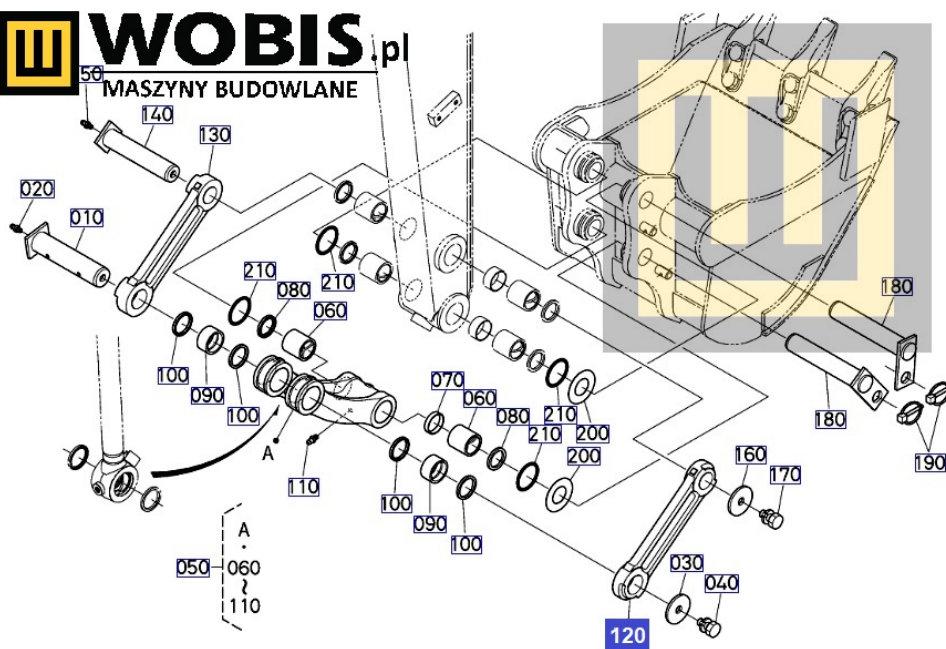

Zapewniamy części zamienne oraz materiały eksploatacyjne do wszystkich urządzeń i silników dostępnych w naszej firmie.

Jeżeli potrzebują Państwo dodatkowej informacji co do ceny, porady w doborze części, nie znacie Państwo dokładnie modelu czy typu maszyny to do Państwa dyspozycji pozostają specjaliści, którzy postarają się pomóc i doradzić.

Nasi pracownicy udzielą Państwu szczegółowych i fachowych porad. W razie wątpliwości zadaj pytanie, służymy pomocą. Dołożymy wszystkich starań, aby w jak najkrótszym czasie udzielić Państwu szczegółowej odpowiedzi.

Jeżeli Chcesz Zlecić naszemu autoryzowanemu serwisowi dokonanie przeglądu Twojej minikoparki KUBOTA Złóż zlecenie na stronie minikoparki.pro