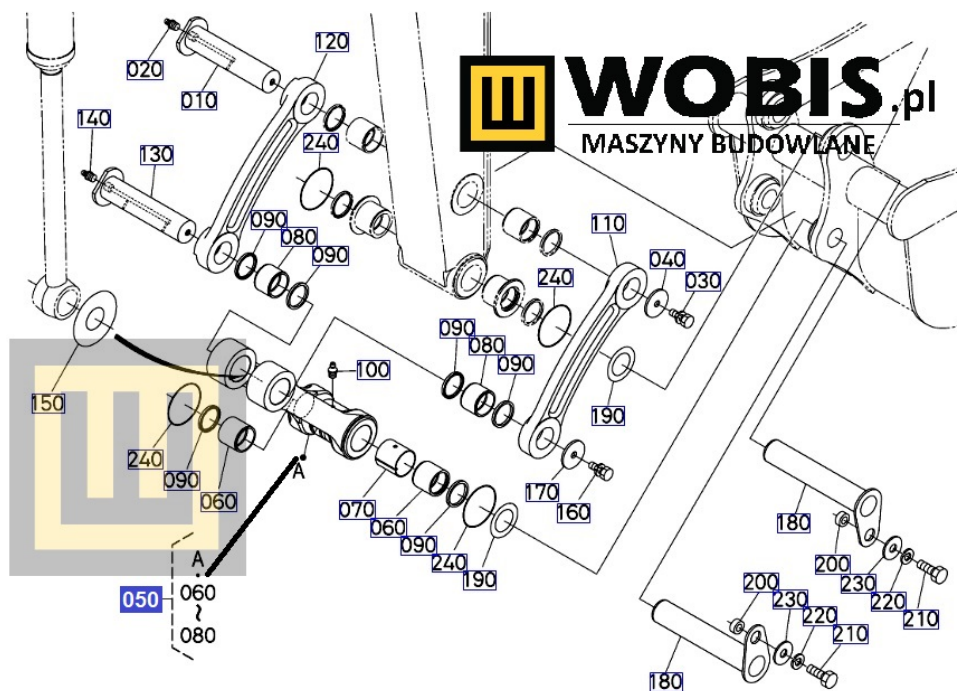

Zapewniamy części zamienne oraz materiały eksploatacyjne do wszystkich urządzeń i silników dostępnych w naszej firmie.

Jeżeli potrzebują Państwo dodatkowej informacji co do ceny, porady w doborze części, nie znacie Państwo dokładnie modelu czy typu maszyny to do Państwa dyspozycji pozostają specjaliści, którzy postarają się pomóc i doradzić.

Nasi pracownicy udzielą Państwu szczegółowych i fachowych porad. W razie wątpliwości zadaj pytanie, służymy pomocą. Dołożymy wszystkich starań, aby w jak najkrótszym czasie udzielić Państwu szczegółowej odpowiedzi.

Jeżeli Chcesz Zlecić naszemu autoryzowanemu serwisowi dokonanie przeglądu Twojej minikoparki KUBOTA Złóż zlecenie na stronie minikoparki.pro