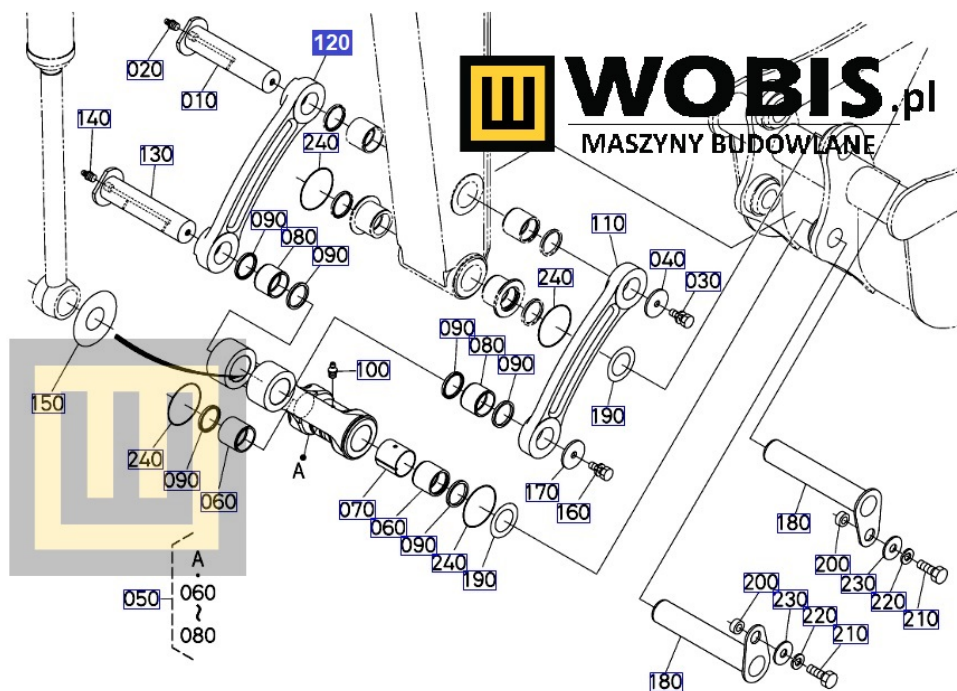

Zapewniamy części zamienne oraz materiały eksploatacyjne do wszystkich urządzeń i silników dostępnych w naszej firmie.

Jeżeli potrzebują Państwo dodatkowej informacji co do ceny, porady w doborze części, nie znacie Państwo dokładnie modelu czy typu maszyny to do Państwa dyspozycji pozostają specjaliści, którzy postarają się pomóc i doradzić.

Nasi pracownicy udzielą Państwu szczegółowych i fachowych porad. W razie wątpliwości zadaj pytanie, służymy pomocą. Dołożymy wszystkich starań, aby w jak najkrótszym czasie udzielić Państwu szczegółowej odpowiedzi.

Jeżeli Chcesz Zlecić naszemu autoryzowanemu serwisowi dokonanie przeglądu Twojej minikoparki KUBOTA Złóż zlecenie na stronie minikoparki.pro