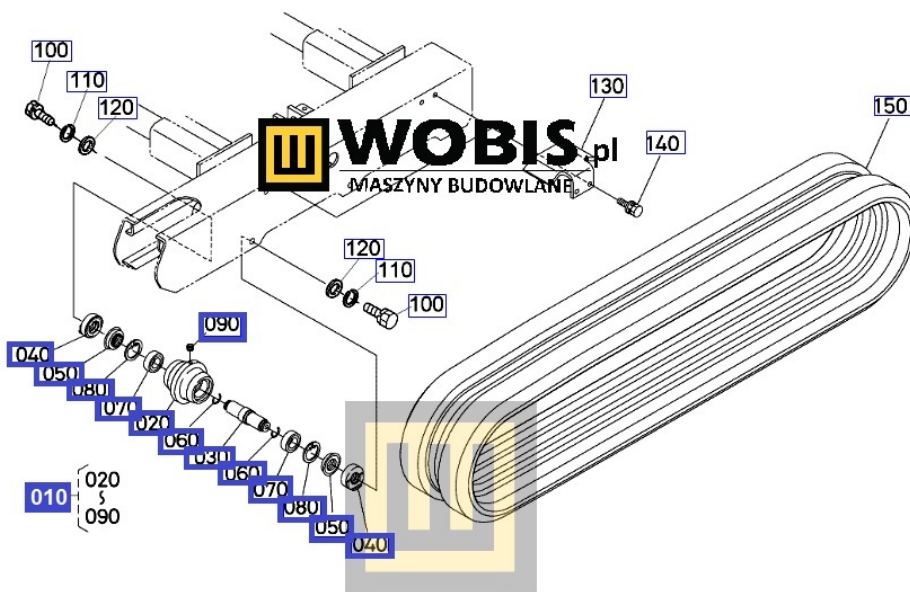

Zapewniamy części zamienne oraz materiały eksploatacyjne do wszystkich urządzeń i silników dostępnych w naszej firmie.

Jeżeli potrzebują Państwo dodatkowej informacji co do ceny, porady w doborze części, nie znacie Państwo dokładnie modelu czy typu maszyny to do Państwa dyspozycji pozostają specjaliści, którzy postarają się pomóc i doradzić.

Nasi pracownicy udzielą Państwu szczegółowych i fachowych porad. W razie wątpliwości zadaj pytanie, służymy pomocą. Dołożymy wszystkich starań, aby w jak najkrótszym czasie udzielić Państwu szczegółowej odpowiedzi.