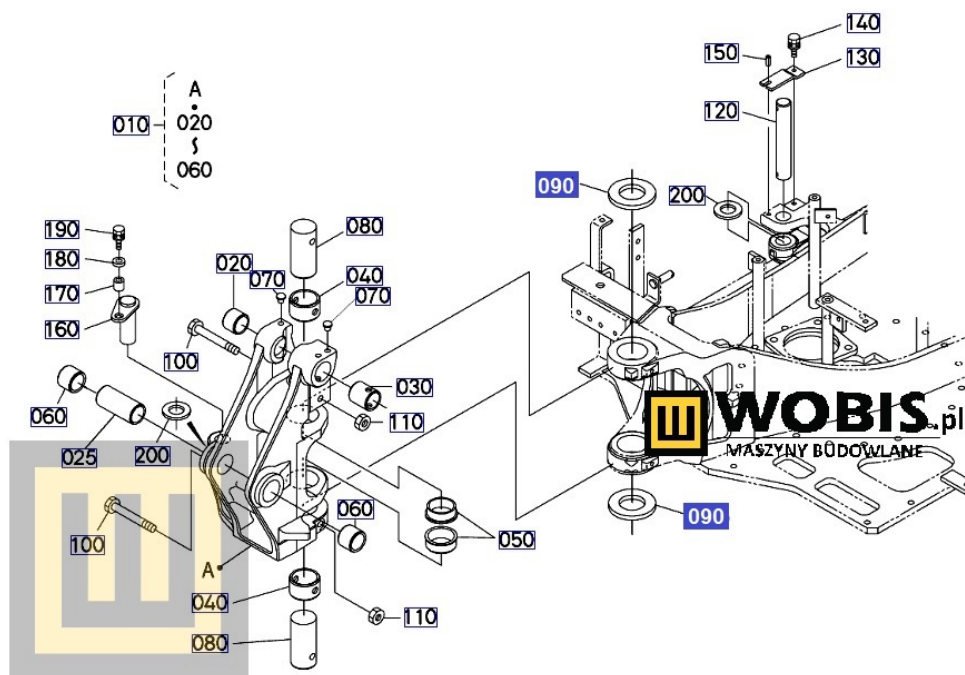

Zapewniamy części zamienne oraz materiały eksploatacyjne do wszystkich urządzeń i silników dostępnych w naszej firmie.

Jeżeli potrzebują Państwo dodatkowej informacji co do ceny, porady w doborze części, nie znacie Państwo dokładnie modelu czy typu maszyny to do Państwa dyspozycji pozostają specjaliści, którzy postarają się pomóc i doradzić.

Nasi pracownicy udzielą Państwu szczegółowych i fachowych porad. W razie wątpliwości zadaj pytanie, służymy pomocą. Dołożymy wszystkich starań, aby w jak najkrótszym czasie udzielić Państwu szczegółowej odpowiedzi.