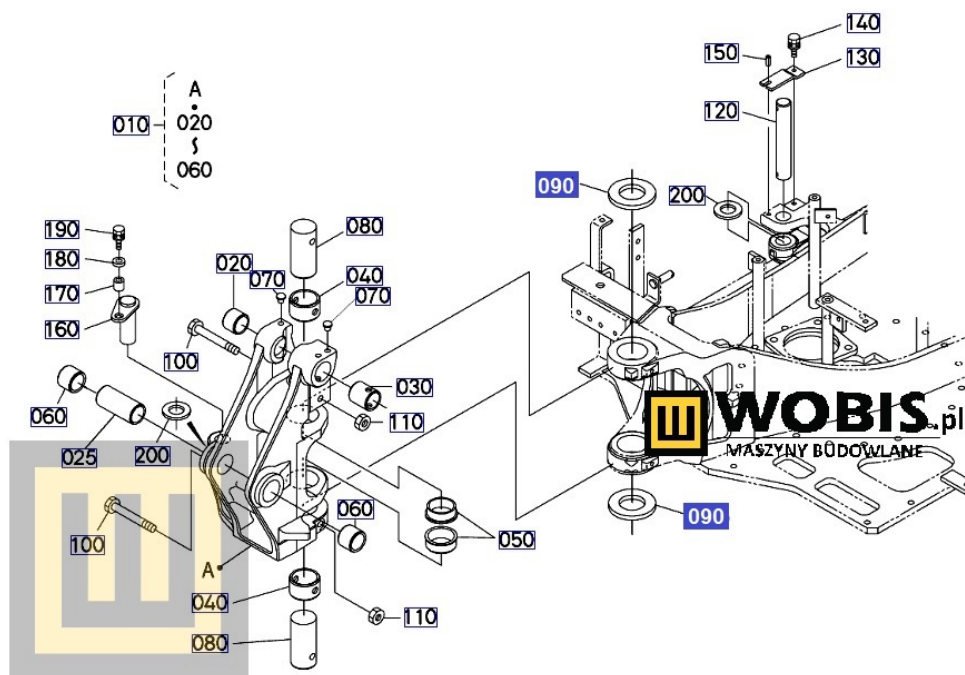

#### **Dystans podkładka tuleja KUBOTA RG13866440**

Dystans podkładka KUBOTA **RG13866440**

Produkt oryginalny, fabrycznie nowy, numer katalogowy **RG13866440**

Szanowni Państwo jeśli istnieje cień wątpliwości co **części/elementu** do Państwa **urządzenia/maszyny**, to w razie wątpliwości prosimy o kontakt i podanie numeru seryjnego **maszyny/silnika**, co pozwoli na uniknięcie pomyłki. Oferta dotyczy jednej sztuki oferowanego przedmiotu.