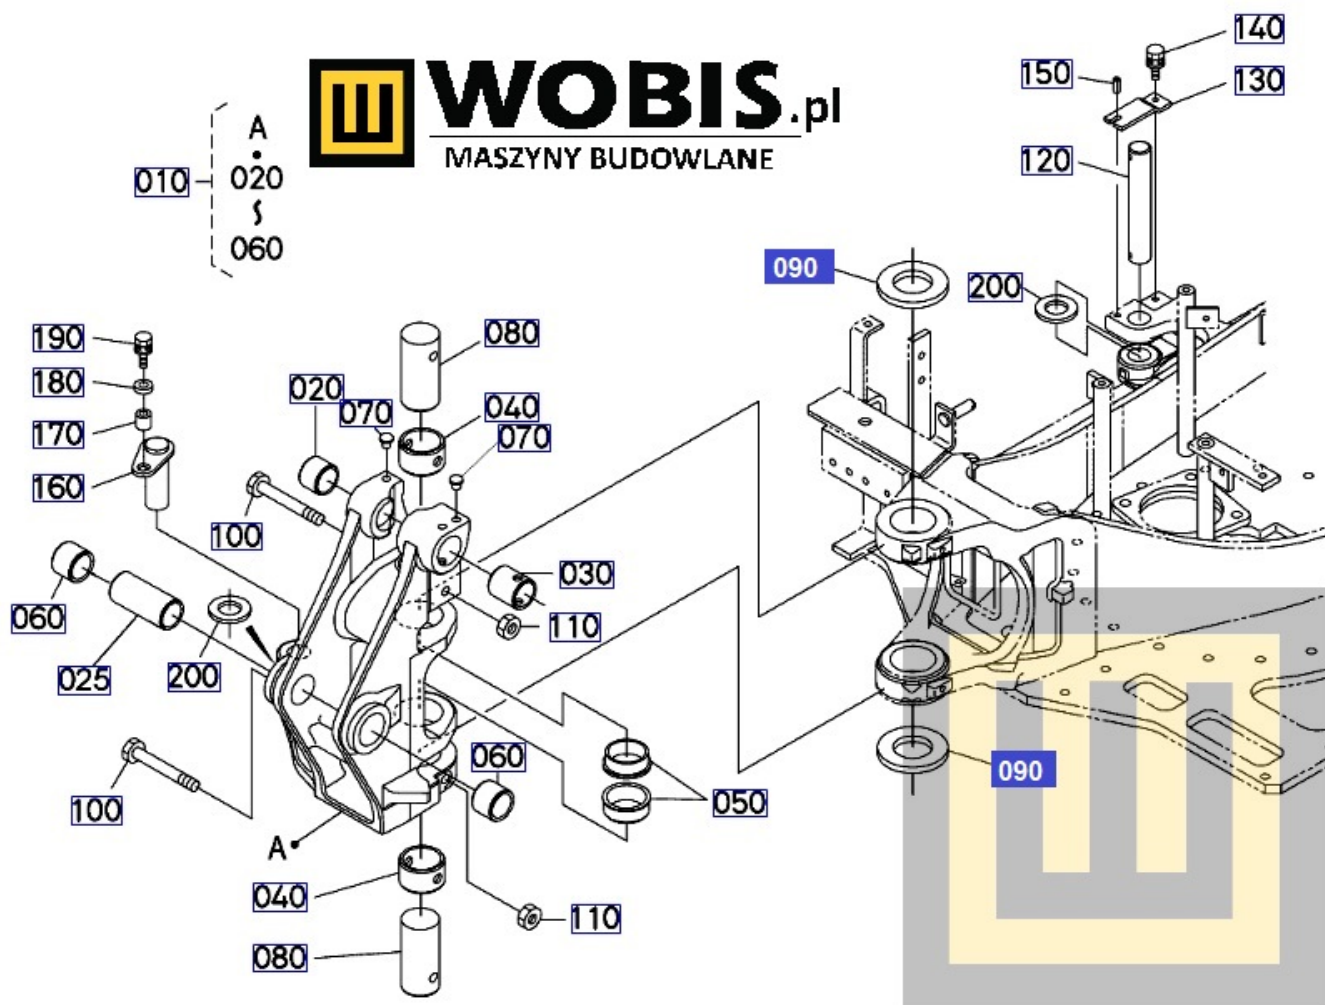

Zapewniamy części zamienne oraz materiały eksploatacyjne **do wszystkich urządzeń i silników dostępnych w naszej firmie.**

Jeżeli potrzebują Państwo dodatkowej informacji co do ceny, porady w doborze części, nie znacie Państwo dokładnie modelu czy typu maszyny to do Państwa dyspozycji pozostają specjaliści, którzy postarają się pomóc i doradzić.

Nasi pracownicy udzielą Państwu szczegółowych i fachowych porad. W razie wątpliwości zadaj pytanie, służymy pomocą. Dołożymy wszystkich starań, aby w jak najkrótszym czasie udzielić Państwu szczegółowej odpowiedzi.