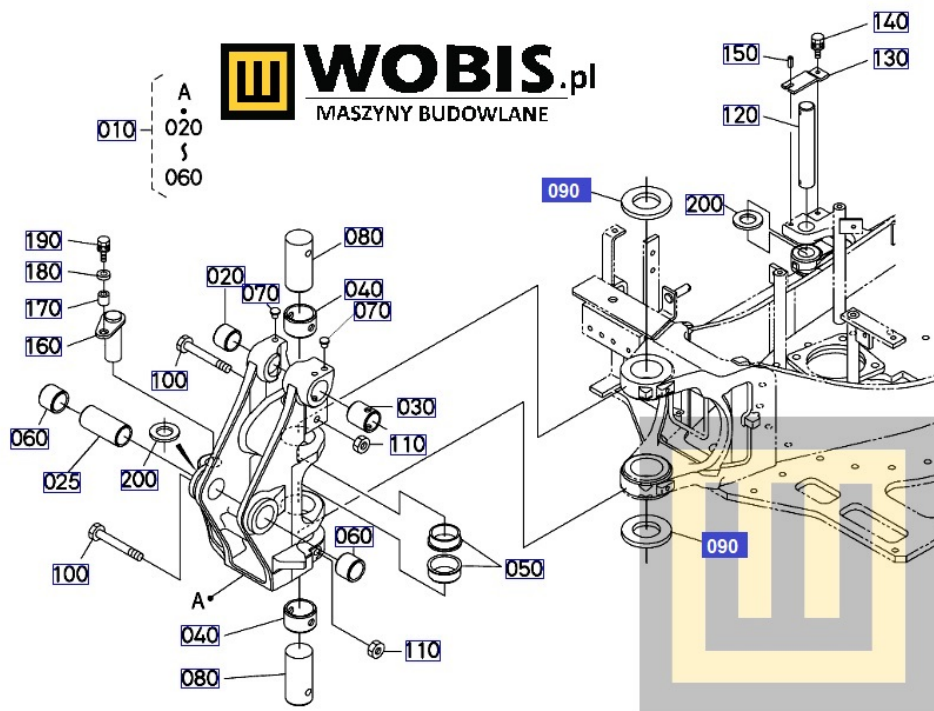

#### **Dystans podkładka Kubota RG13866490**

Pasuje do KUBOTA:

**KX36,  
KX41**

Produkt oryginalny, fabrycznie nowy, numer katalogowy **RG13866490**

Szanowni Państwo jeśli istnieje cień wątpliwości co **części/elementu** do Państwa **urządzenia/maszyny**, to w razie wątpliwości prosimy o kontakt i podanie numeru seryjnego **maszyny/silnika**, co pozwoli na uniknięcie pomyłki. Oferta dotyczy jednej sztuki oferowanego przedmiotu.