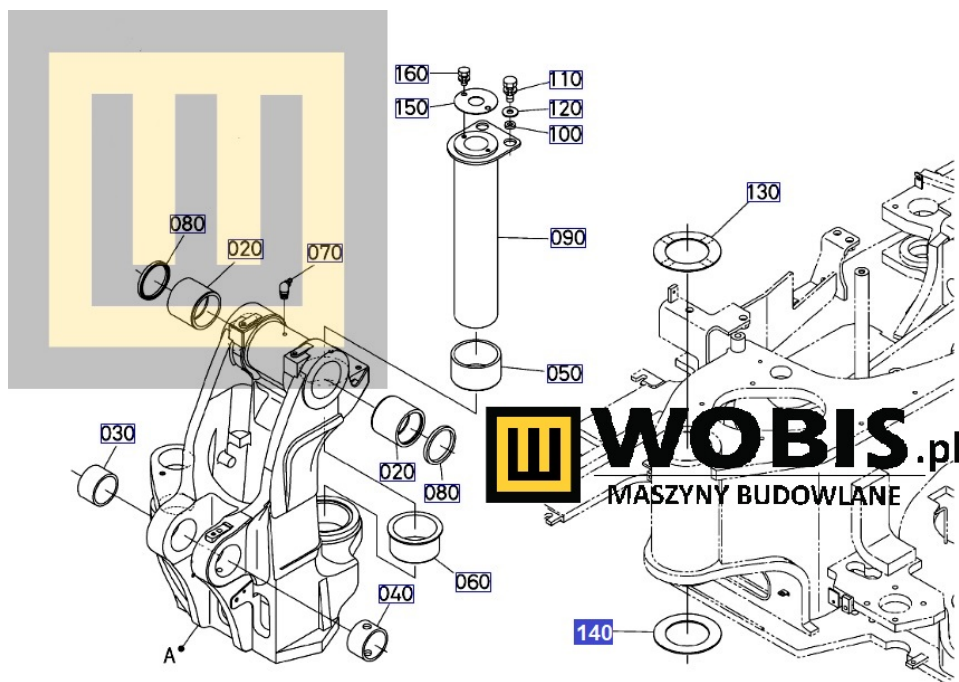

Zapewniamy części zamienne oraz materiały eksploatacyjne do wszystkich urządzeń i silników dostępnych w naszej firmie.

Jeżeli potrzebują Państwo dodatkowej informacji co do ceny, porady w doborze części, nie znacie Państwo dokładnie modelu czy typu maszyny to do Państwa dyspozycji pozostają specjaliści, którzy postarają się pomóc i doradzić.

Nasi pracownicy udzielą Państwu szczegółowych i fachowych porad. W razie wątpliwości zadaj pytanie, służymy pomocą. Dołożymy wszystkich starań, aby w jak najkrótszym czasie udzielić Państwu szczegółowej odpowiedzi.

Jeżeli Chcesz Zlecić naszemu autoryzowanemu serwisowi dokonanie przeglądu Twojej minikoparki KUBOTA Złóż zlecenie na stronie minikoparki.pro