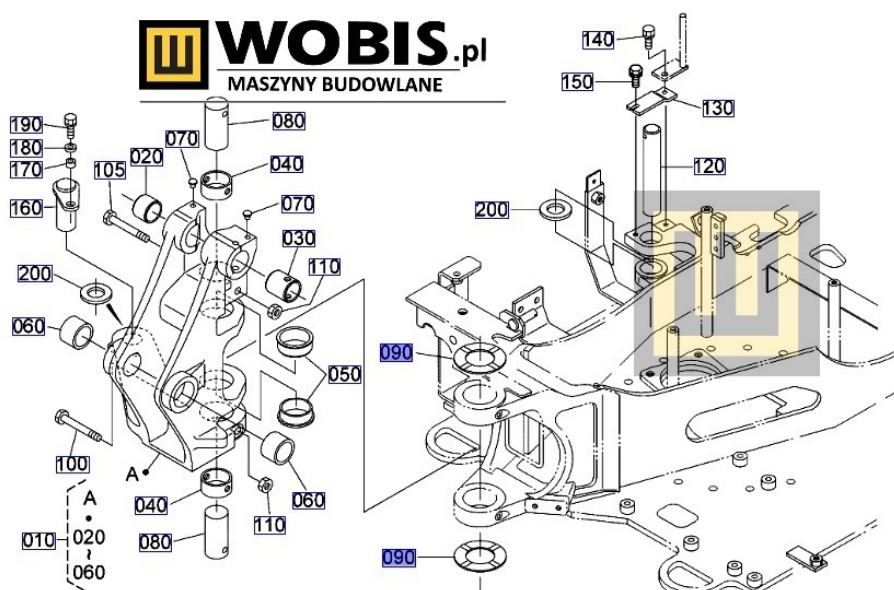

Zapewniamy części zamienne oraz materiały eksploatacyjne do wszystkich urządzeń i silników dostępnych w naszej firmie.

Jeżeli potrzebują Państwo dodatkowej informacji co do ceny, porady w doborze części, nie znacie Państwo dokładnie modelu czy typu maszyny to do Państwa dyspozycji pozostają specjaliści, którzy postarają się pomóc i doradzić.

Nasi pracownicy udzielą Państwu szczegółowych i fachowych porad. W razie wątpliwości zadaj pytanie, służymy pomocą. Dołożymy wszystkich starań, aby w jak najkrótszym czasie udzielić Państwu szczegółowej odpowiedzi.

Jeżeli Chcesz Zlecić naszemu autoryzowanemu serwisowi dokonanie przeglądu Twojej minikoparki KUBOTA Złóż zlecenie na stronie minikoparki.pro