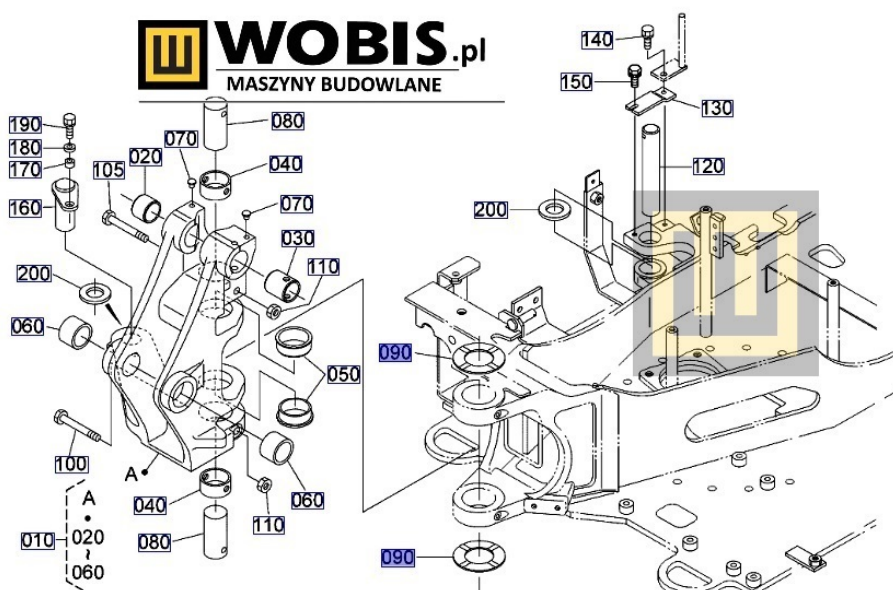

Zapewniamy części zamienne oraz materiały eksploatacyjne do wszystkich urządzeń i silników dostępnych w naszej firmie.

Jeżeli potrzebują Państwo dodatkowej informacji co do ceny, porady w doborze części, nie znacie Państwo dokładnie modelu czy typu maszyny to do Państwa dyspozycji pozostają specjaliści, którzy postarają się pomóc i doradzić.

Nasi pracownicy udzielą Państwu szczegółowych i fachowych porad. W razie wątpliwości zadaj pytanie, służymy pomocą. Dołożymy wszystkich starań, aby w jak najkrótszym czasie udzielić Państwu szczegółowej odpowiedzi.

Jeżeli Chcesz Zlecić naszemu autoryzowanemu serwisowi dokonanie przeglądu Twojej minikoparki KUBOTA Złóż zlecenie na stronie minikoparki.pro