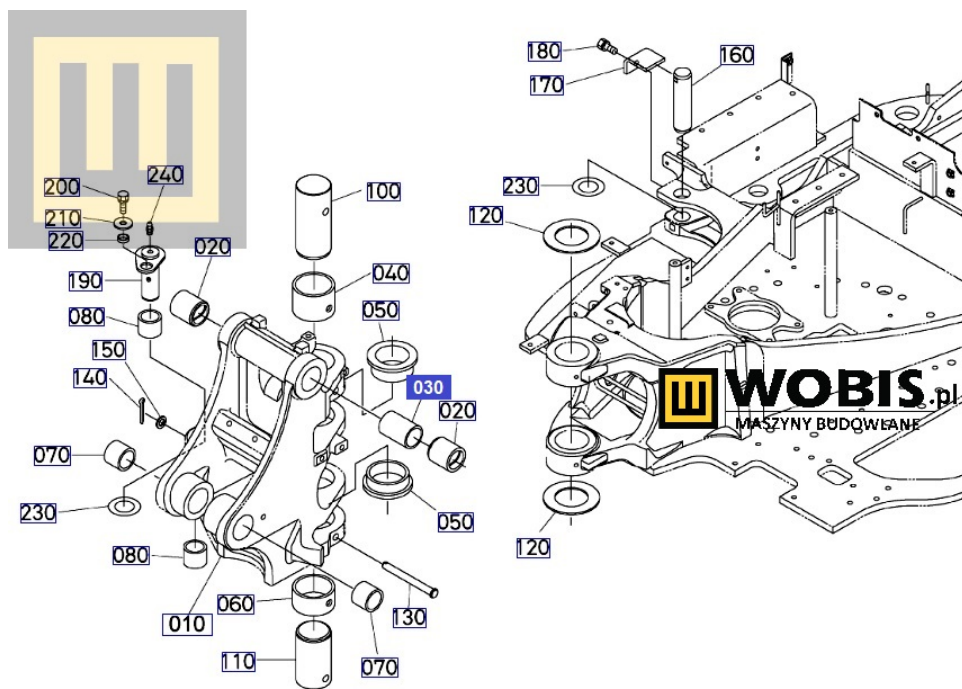

Zapewniamy części zamienne oraz materiały eksploatacyjne do wszystkich urządzeń i silników dostępnych w naszej firmie.

Jeżeli potrzebują Państwo dodatkowej informacji co do ceny, porady w doborze części, nie znacie Państwo dokładnie modelu czy typu maszyny to do Państwa dyspozycji pozostają specjaliści, którzy postarają się pomóc i doradzić.

Nasi pracownicy udzielą Państwu szczegółowych i fachowych porad. W razie wątpliwości zadaj pytanie, służymy pomocą. Dołożymy wszystkich starań, aby w jak najkrótszym czasie udzielić Państwu szczegółowej odpowiedzi.