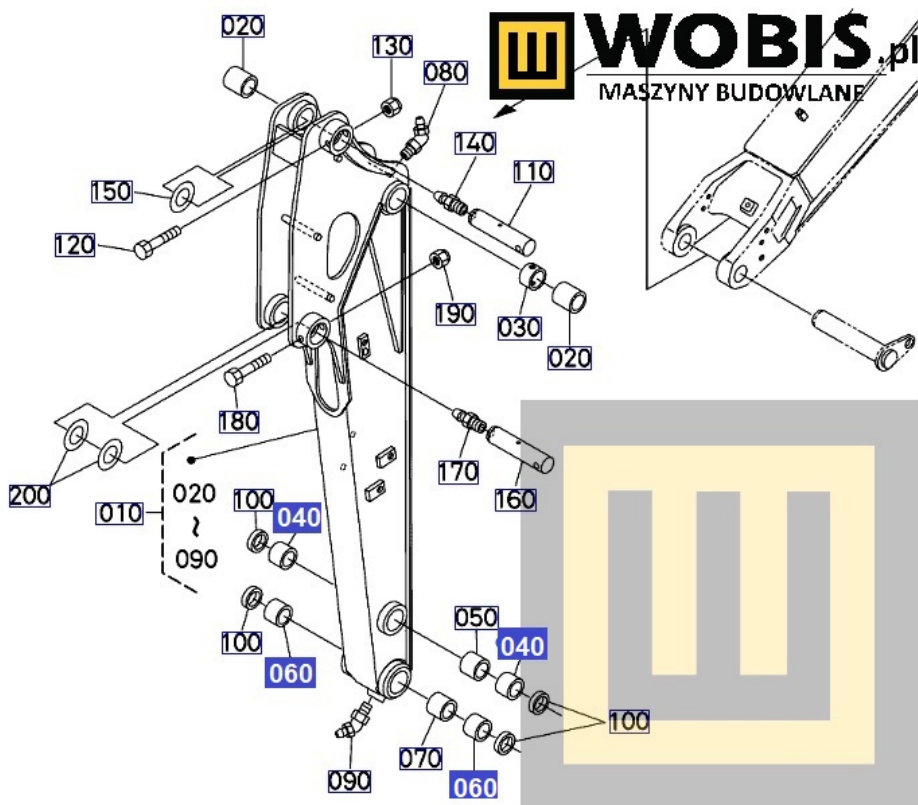

Zapewniamy części zamienne oraz materiały eksploatacyjne do wszystkich urządzeń i silników dostępnych w naszej firmie.

Jeżeli potrzebują Państwo dodatkowej informacji co do ceny, porady w doborze części, nie znacie Państwo dokładnie modelu czy typu maszyny to do Państwa dyspozycji pozostają specjaliści, którzy postarają się pomóc i doradzić.

Nasi pracownicy udzielą Państwu szczegółowych i fachowych porad. W razie wątpliwości zadaj pytanie, służymy pomocą. Dołożymy wszystkich starań, aby w jak najkrótszym czasie udzielić Państwu szczegółowej odpowiedzi.

Jeżeli Chcesz Zlecić naszemu autoryzowanemu serwisowi dokonanie przeglądu Twojej minikoparki KUBOTA Złóż zlecenie na stronie minikoparki.pro